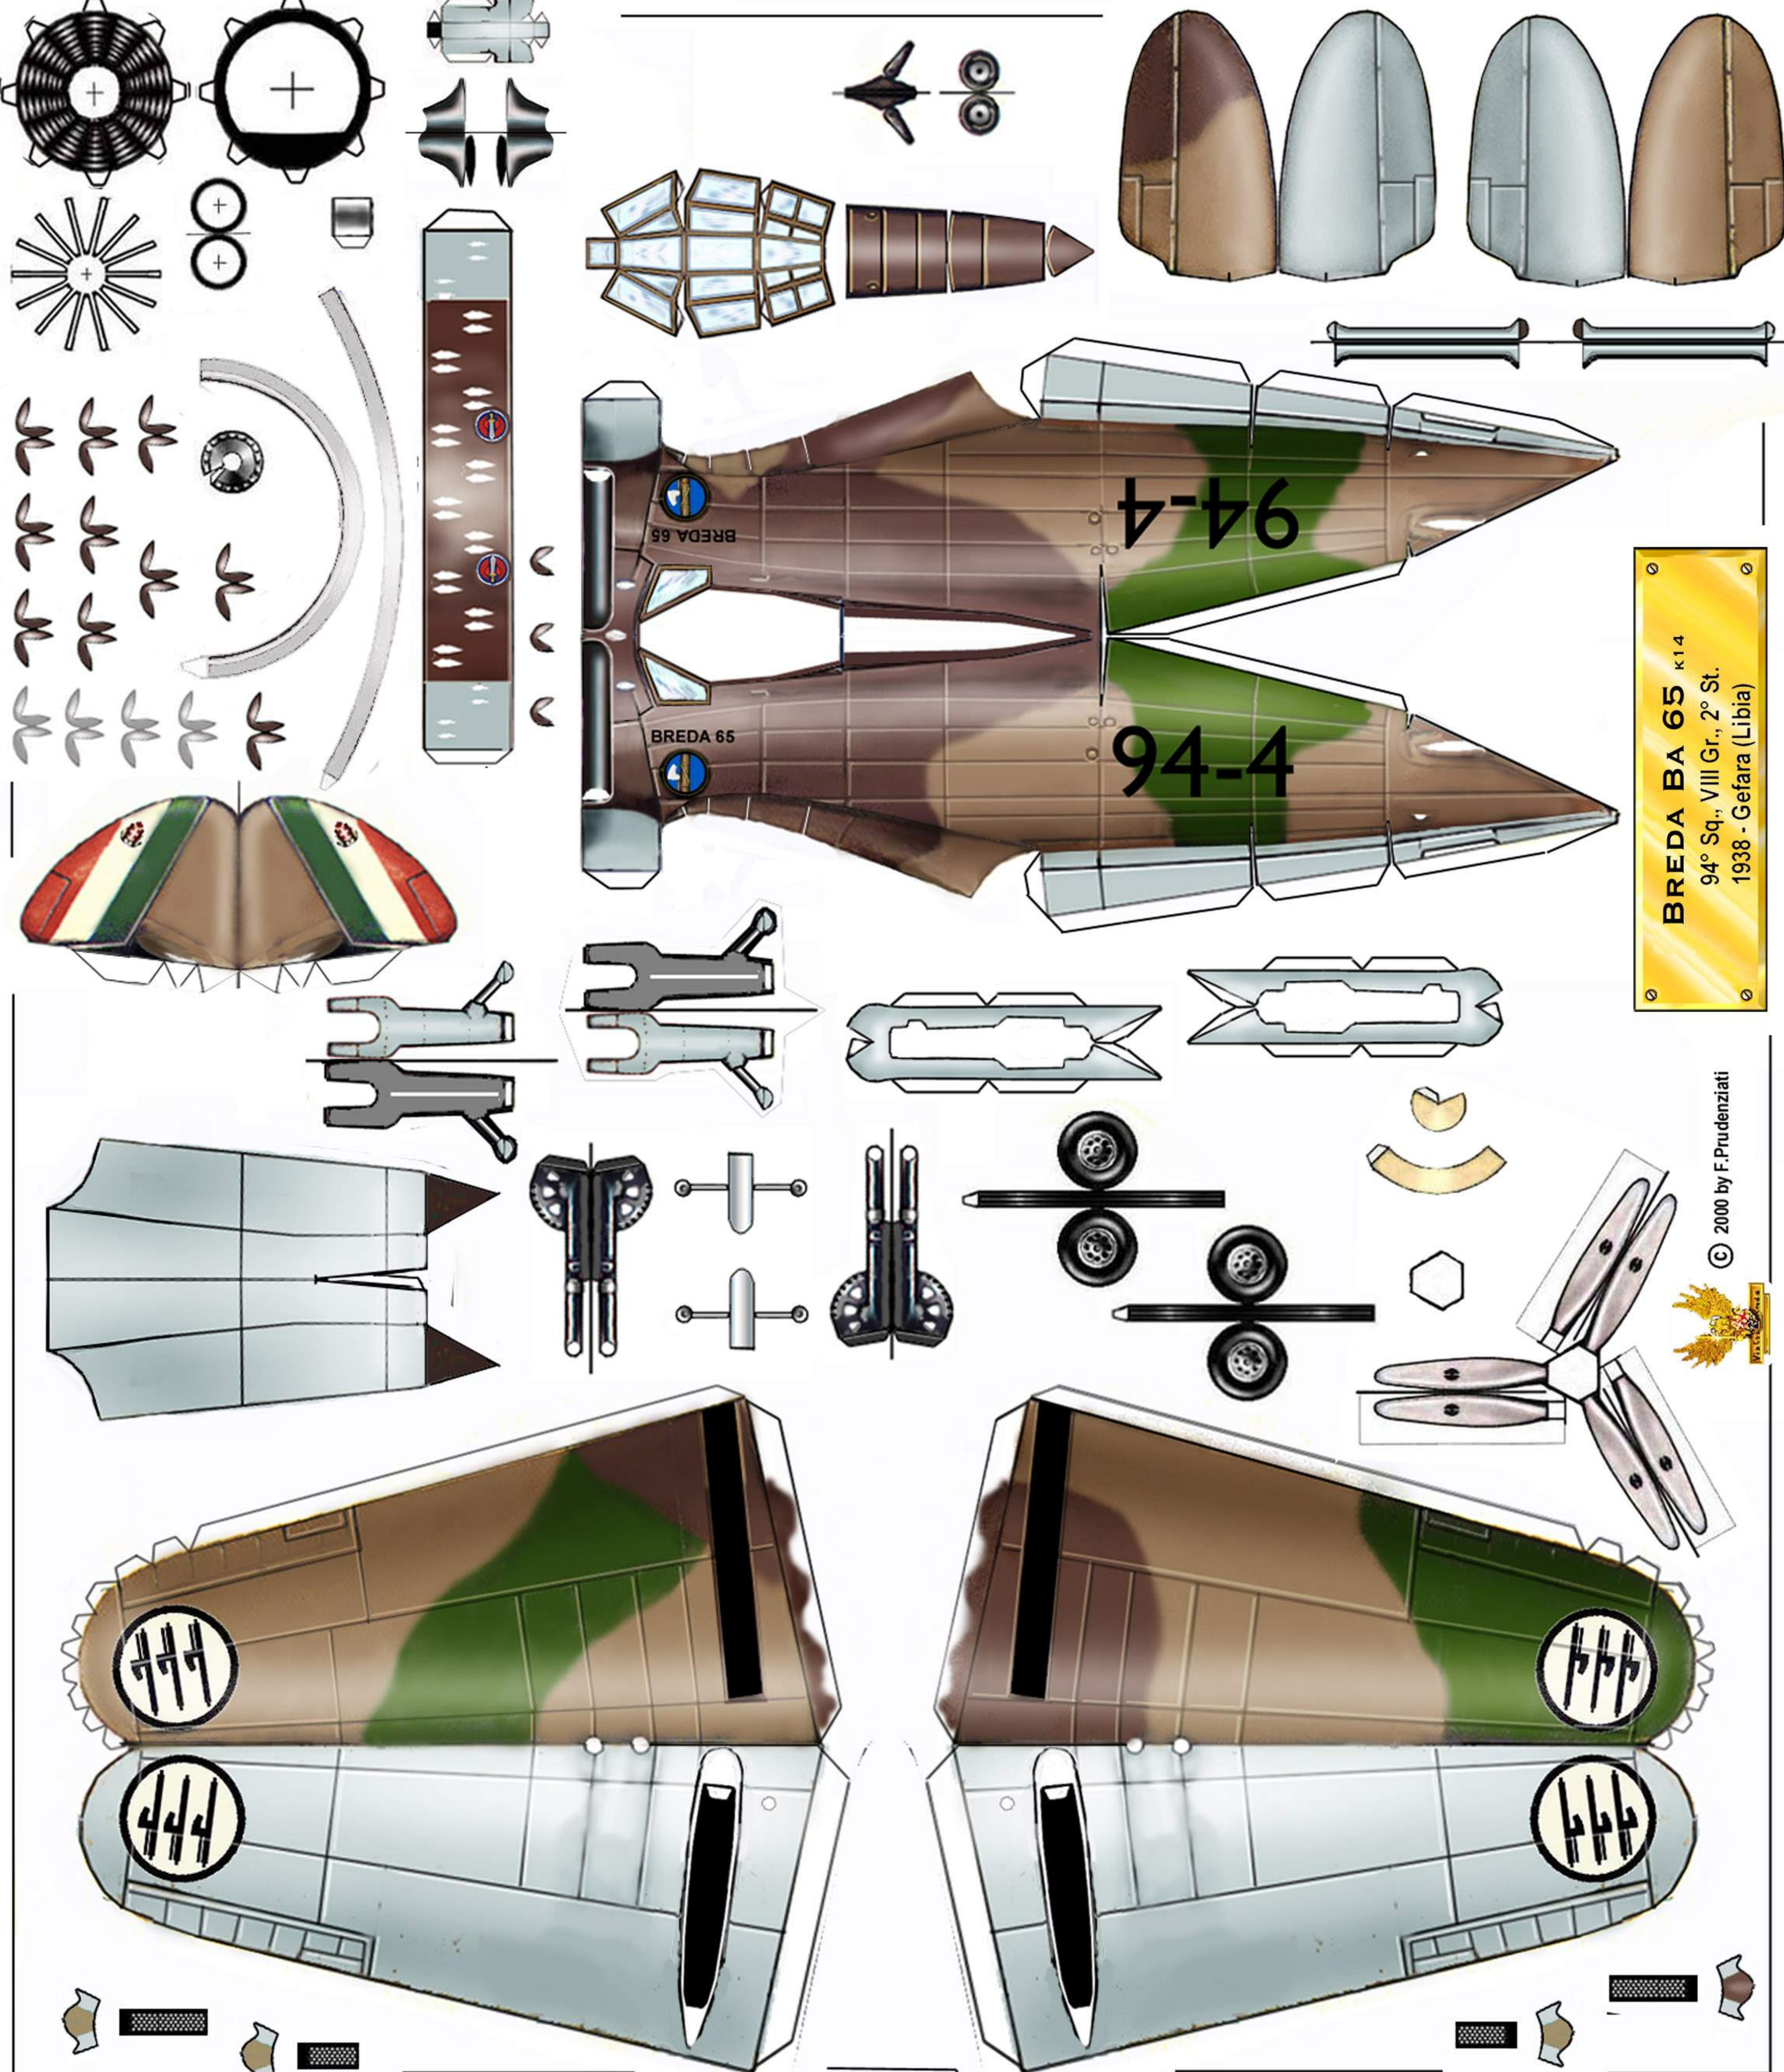

BREDA BA 65 κ14
Aviacion Legionaria, 65° Sq.
1937 - Saragozza (Spagna)

© 2000 by F. Prudenziati

BREDA BA 65 K14

176° Sq., 50° St.,
1937 - ROMA Ciampino

Breda BA 65 K14
159° Sq., 12° Gr., 50° St.,
1941 - Libia

ANTONIO DELL'ORO

159-6

159-6

© 2000 by F. Prudenziati

BREDA BA 65 K14
94° Sq., VIII Gr., 2° St.
1938 - Gefara (Libia)

© 2000 by F. Prudenziati