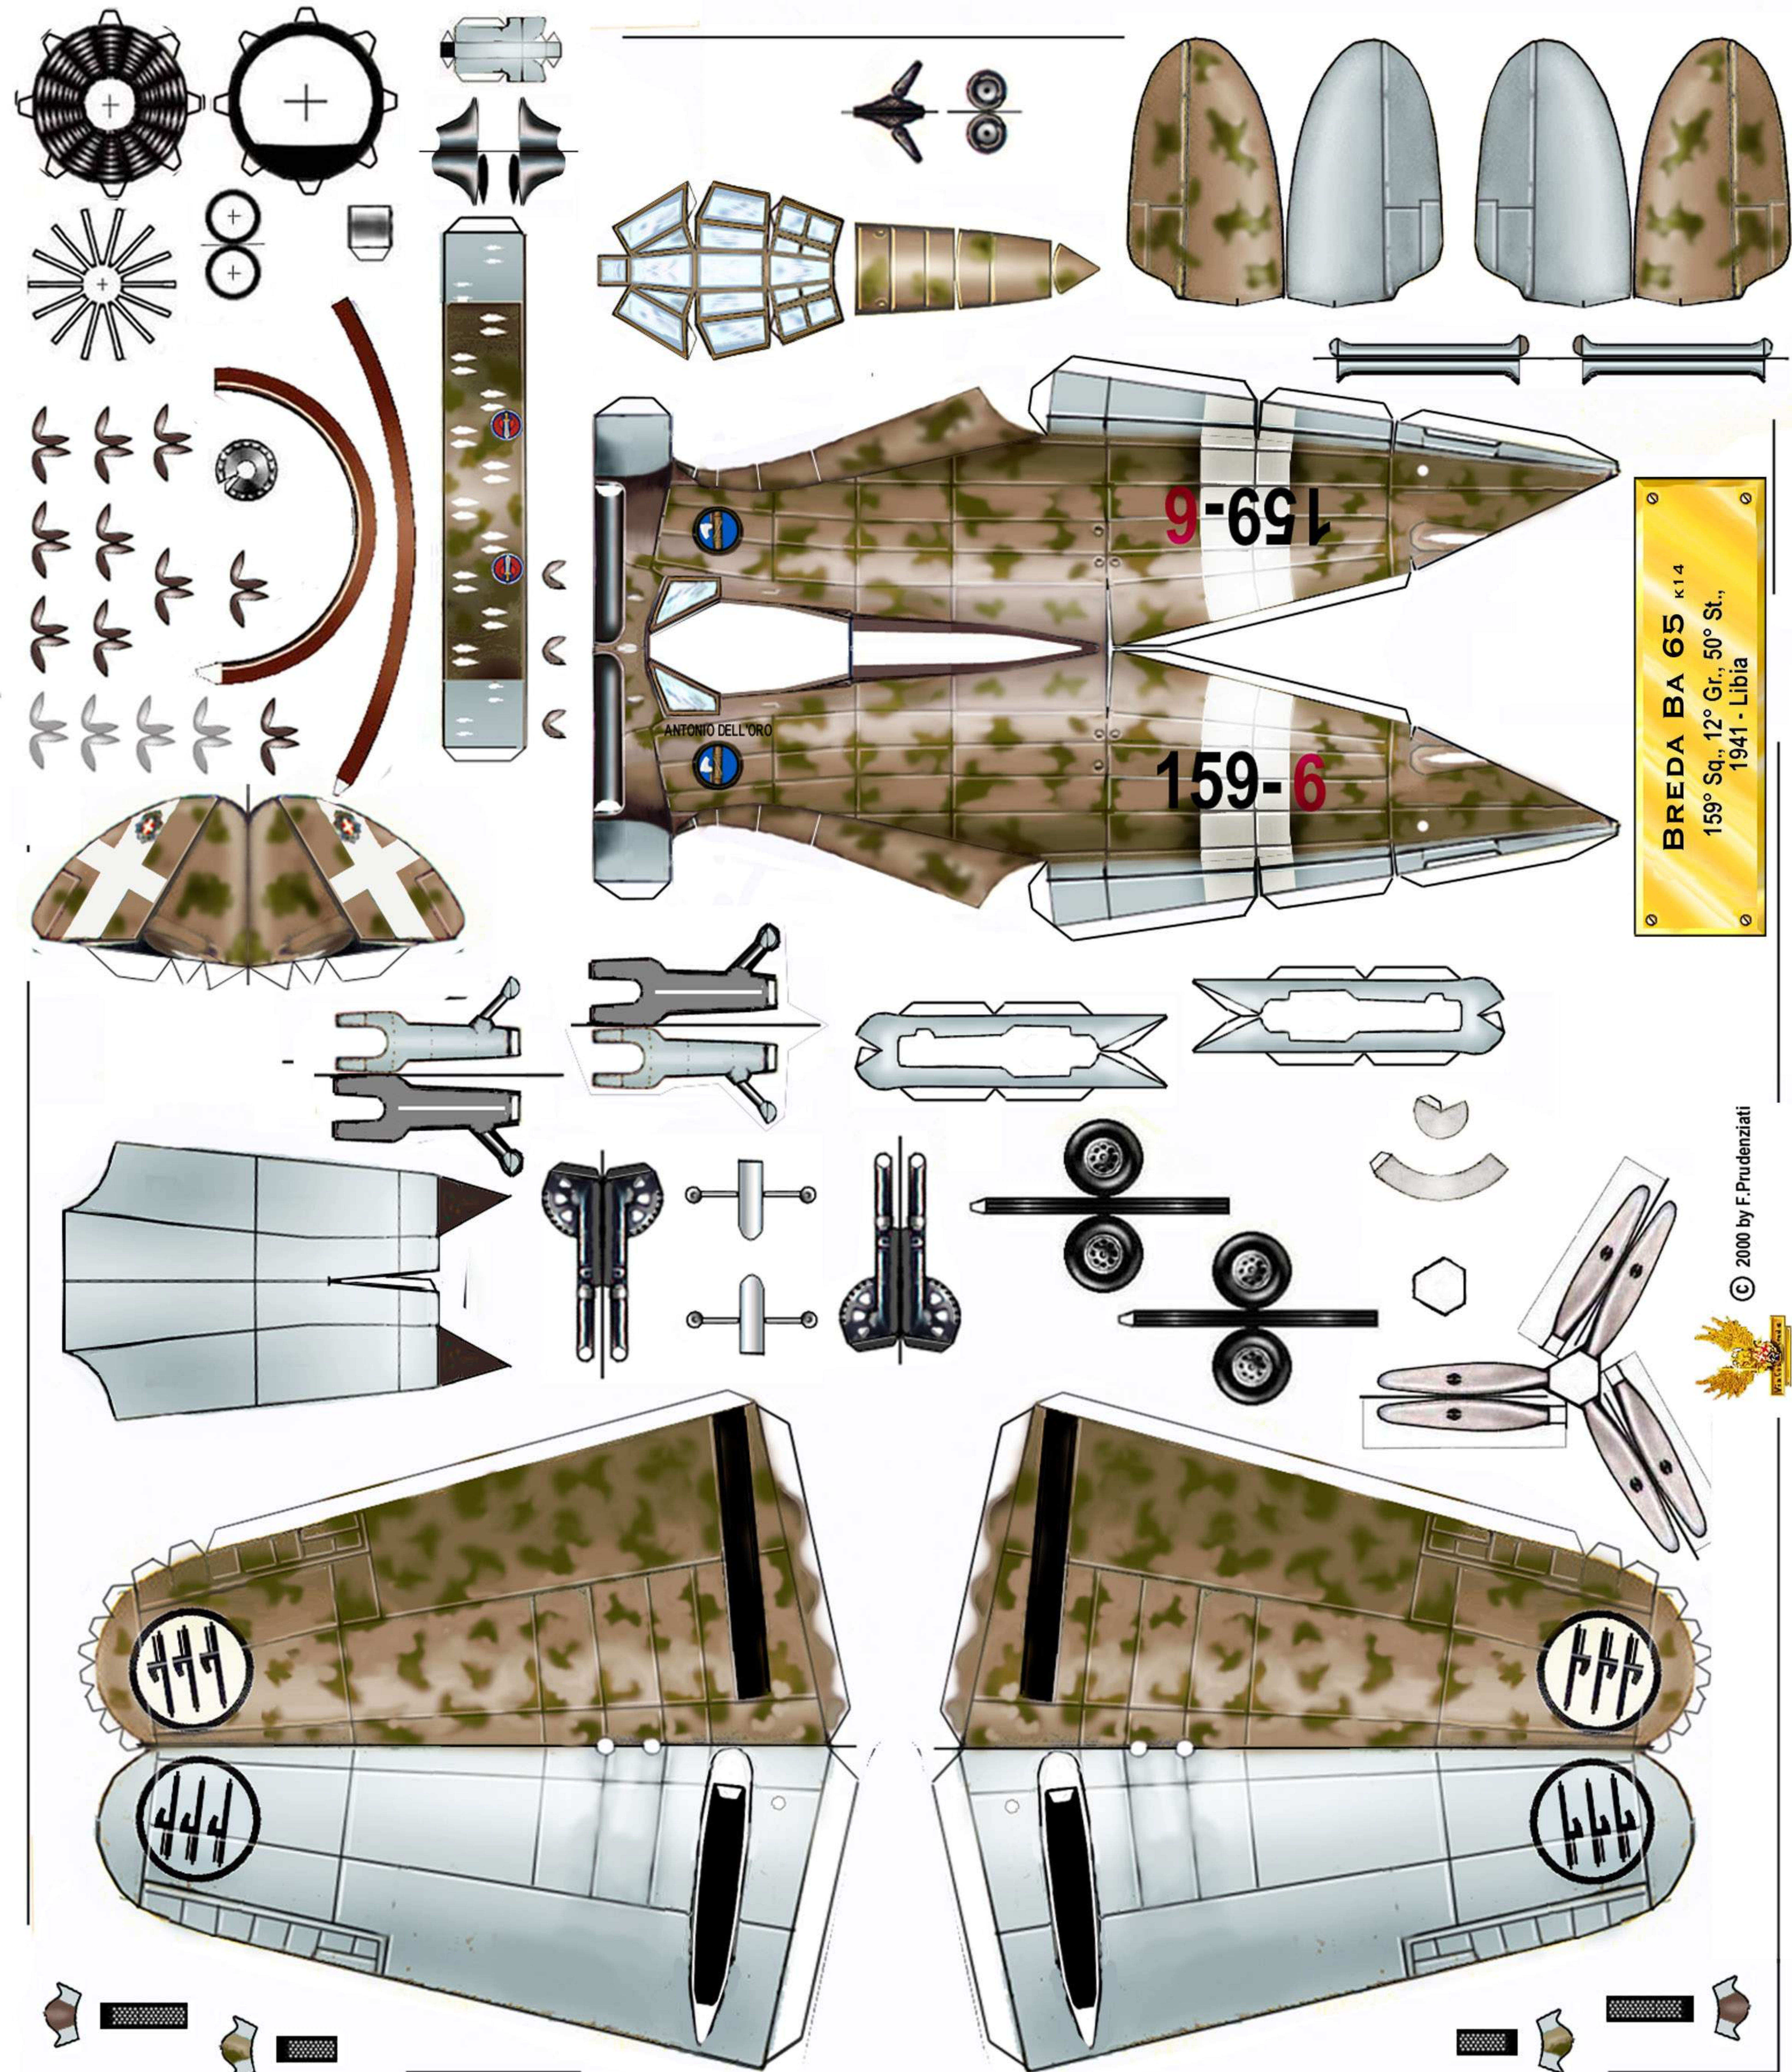

BREDA BA 65 κ14
Aviacion Legionaria, 65° Sq.
1937 - Saragozza (Spagna)

© 2000 by F. Prudenziati

BREDA BA 65 K14

176° Sq., 50° St.,
1937 - ROMA Ciampino

Breda BA 65 K14
159° Sq., 12° Gr., 50° St.,
1941 - Libia

ANTONIO DELL'ORO

159-6

159-6

© 2000 by F. Prudenziati

BREDA BA 65 K14
94° Sq., VIII Gr., 2° St.
1938 - Gefara (Libia)

© 2000 by F. Prudenziati