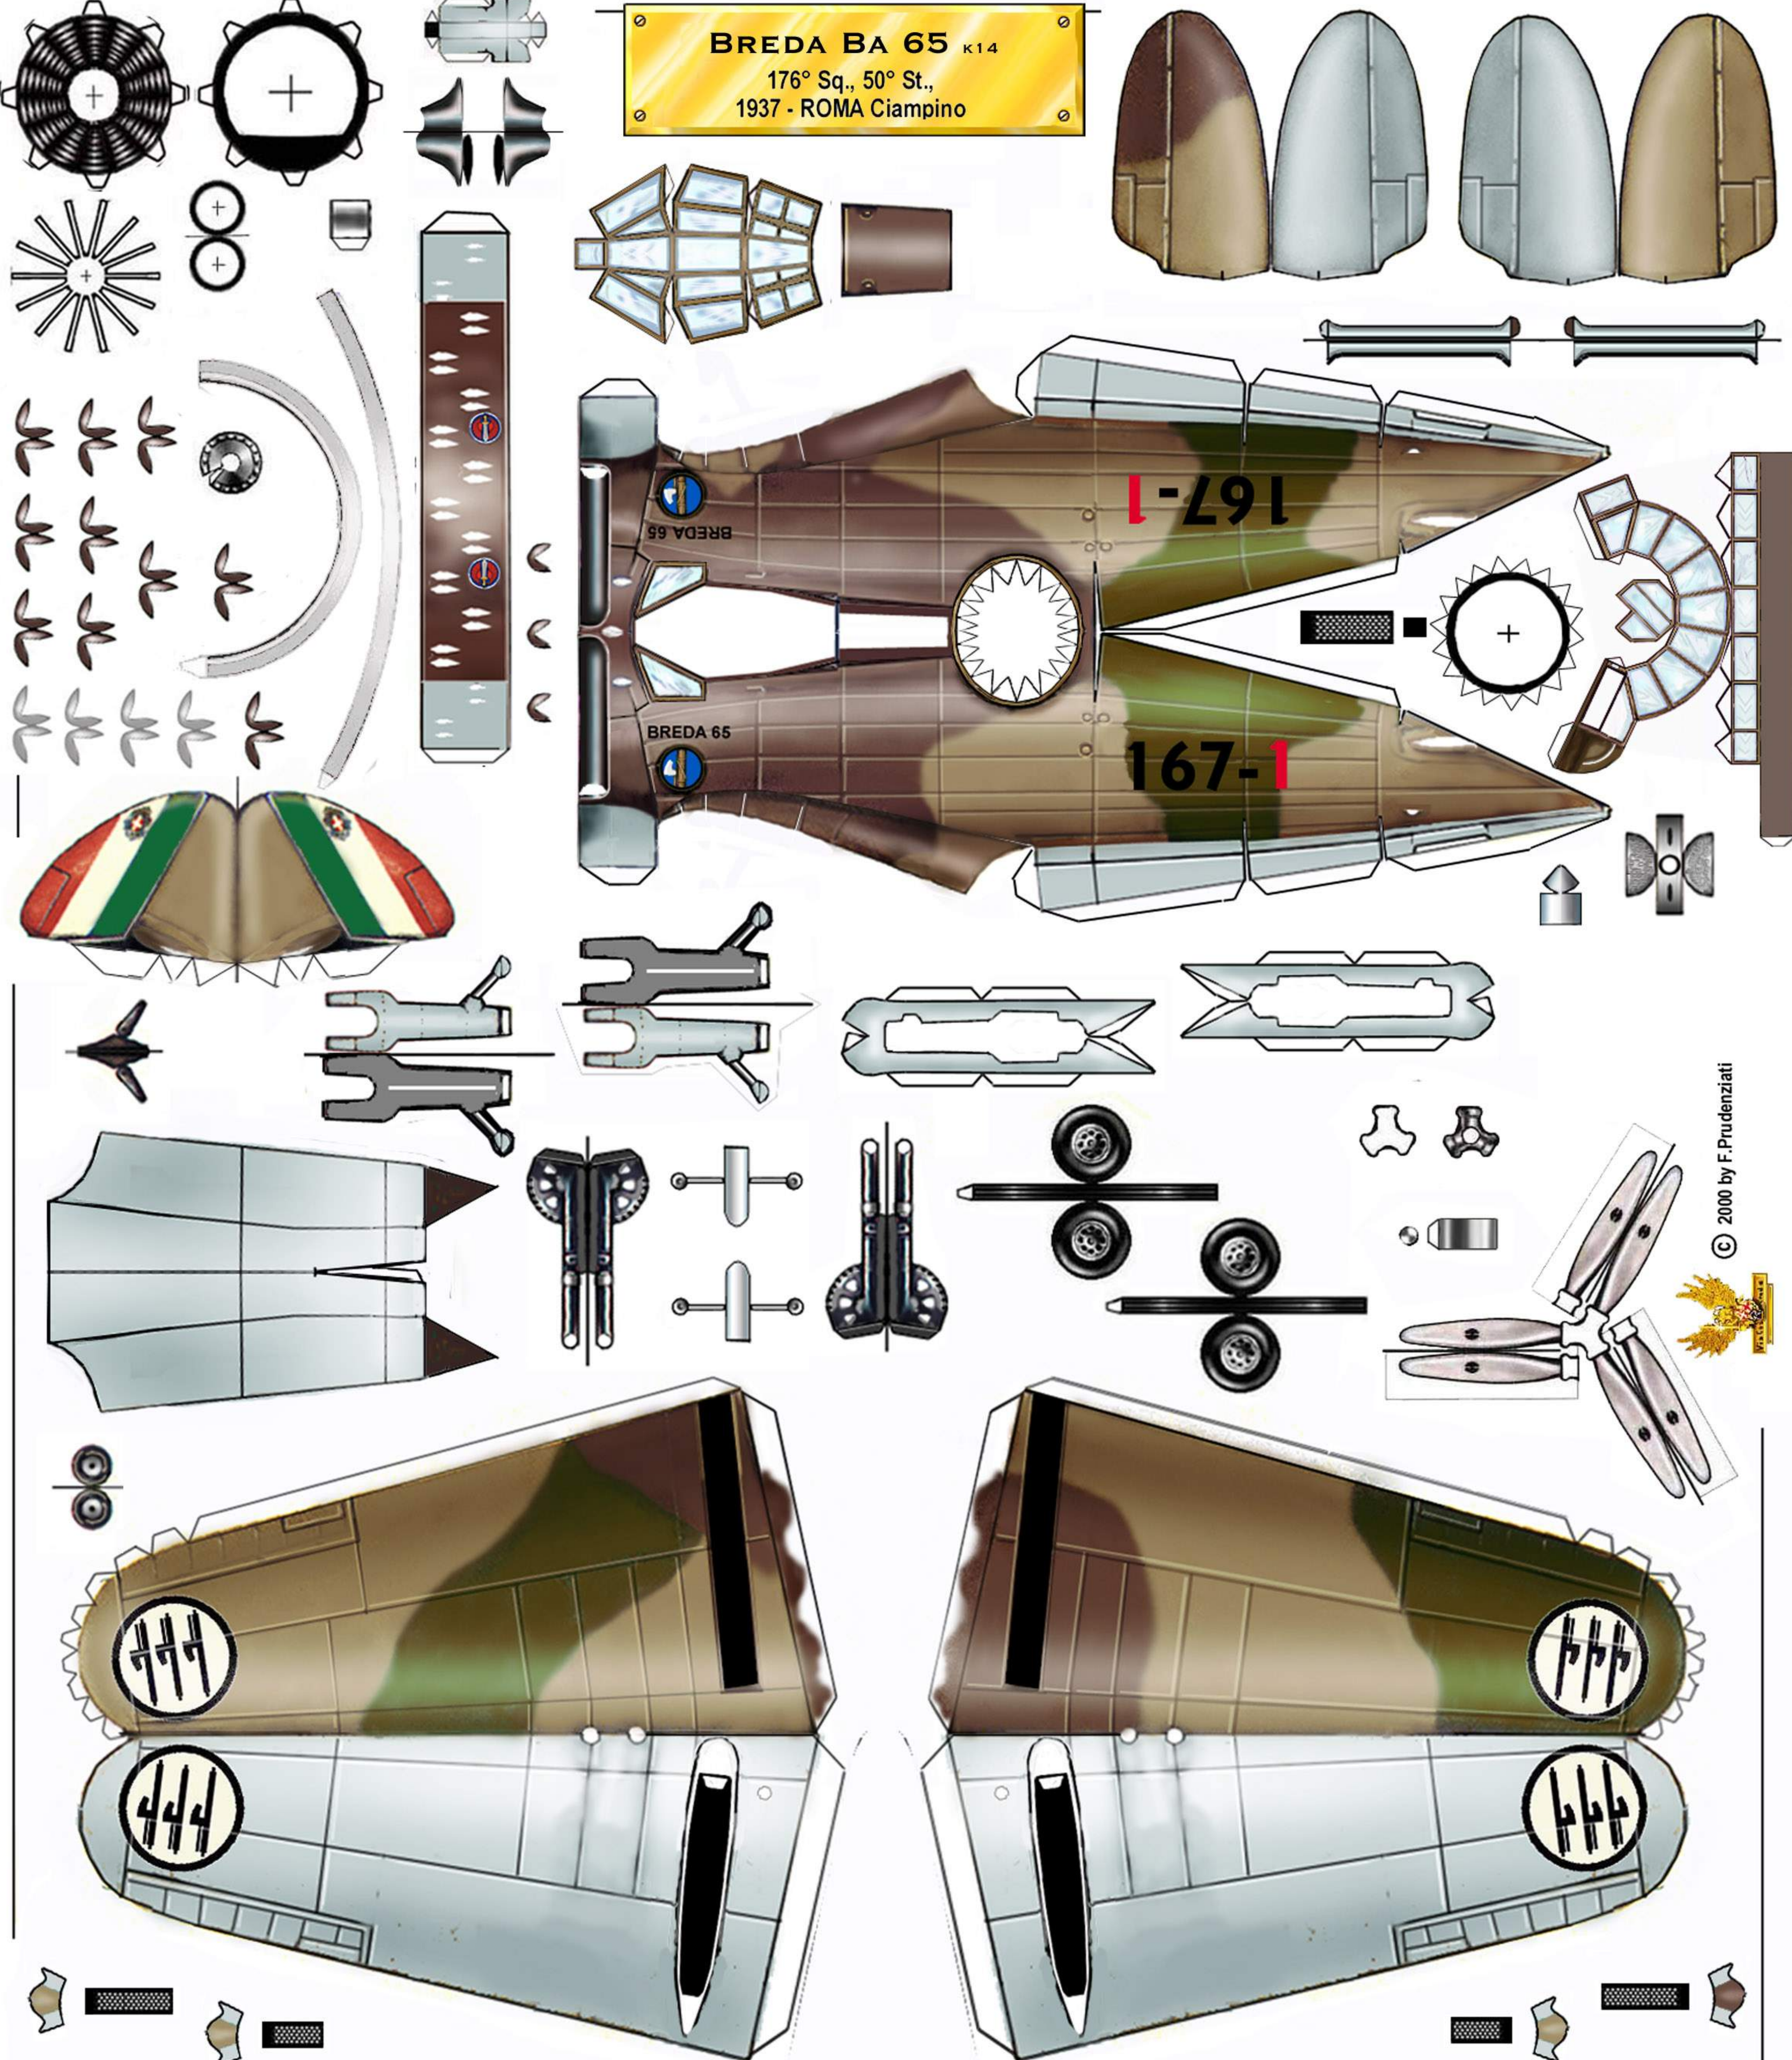

BREDA BA 65 κ14
Aviacion Legionaria, 65° Sq.
1937 - Saragozza (Spagna)

© 2000 by F. Prudenziati

BREDA BA 65 K14

176° Sq., 50° St.,
1937 - ROMA Ciampino

Breda BA 65 K14
159° Sq., 12° Gr., 50° St.,
1941 - Libia

ANTONIO DELL'ORO

159-6

159-6

© 2000 by F. Prudenziati

BREDA BA 65 K14
94° Sq., VIII Gr., 2° St.
1938 - Gefara (Libia)

© 2000 by F. Prudenziati