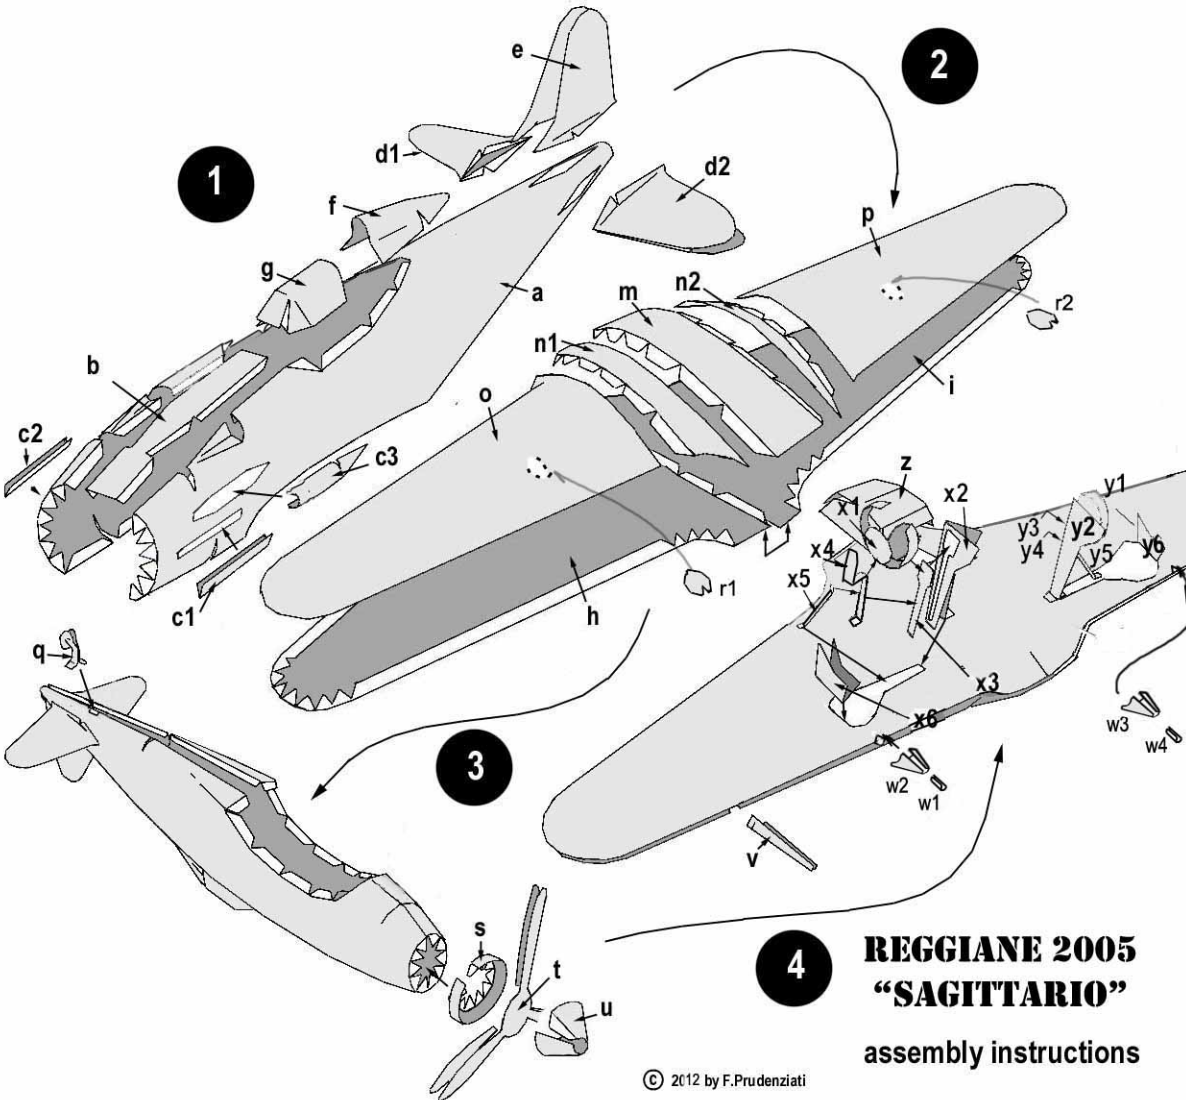

REGIANE RE 2005  
"SAGITTARIO"  
362 SQUAD. 22°GR.AUT.C.T

© 2012 by F. Prudenziati

REGGIANE RE2005  
R.S.I., BRESSO, MARZO 1944

© 2012 by F. Prudenziati

1

2

3

4

**REGGIANE 2005  
"SAGITTARIO"**

assembly instructions