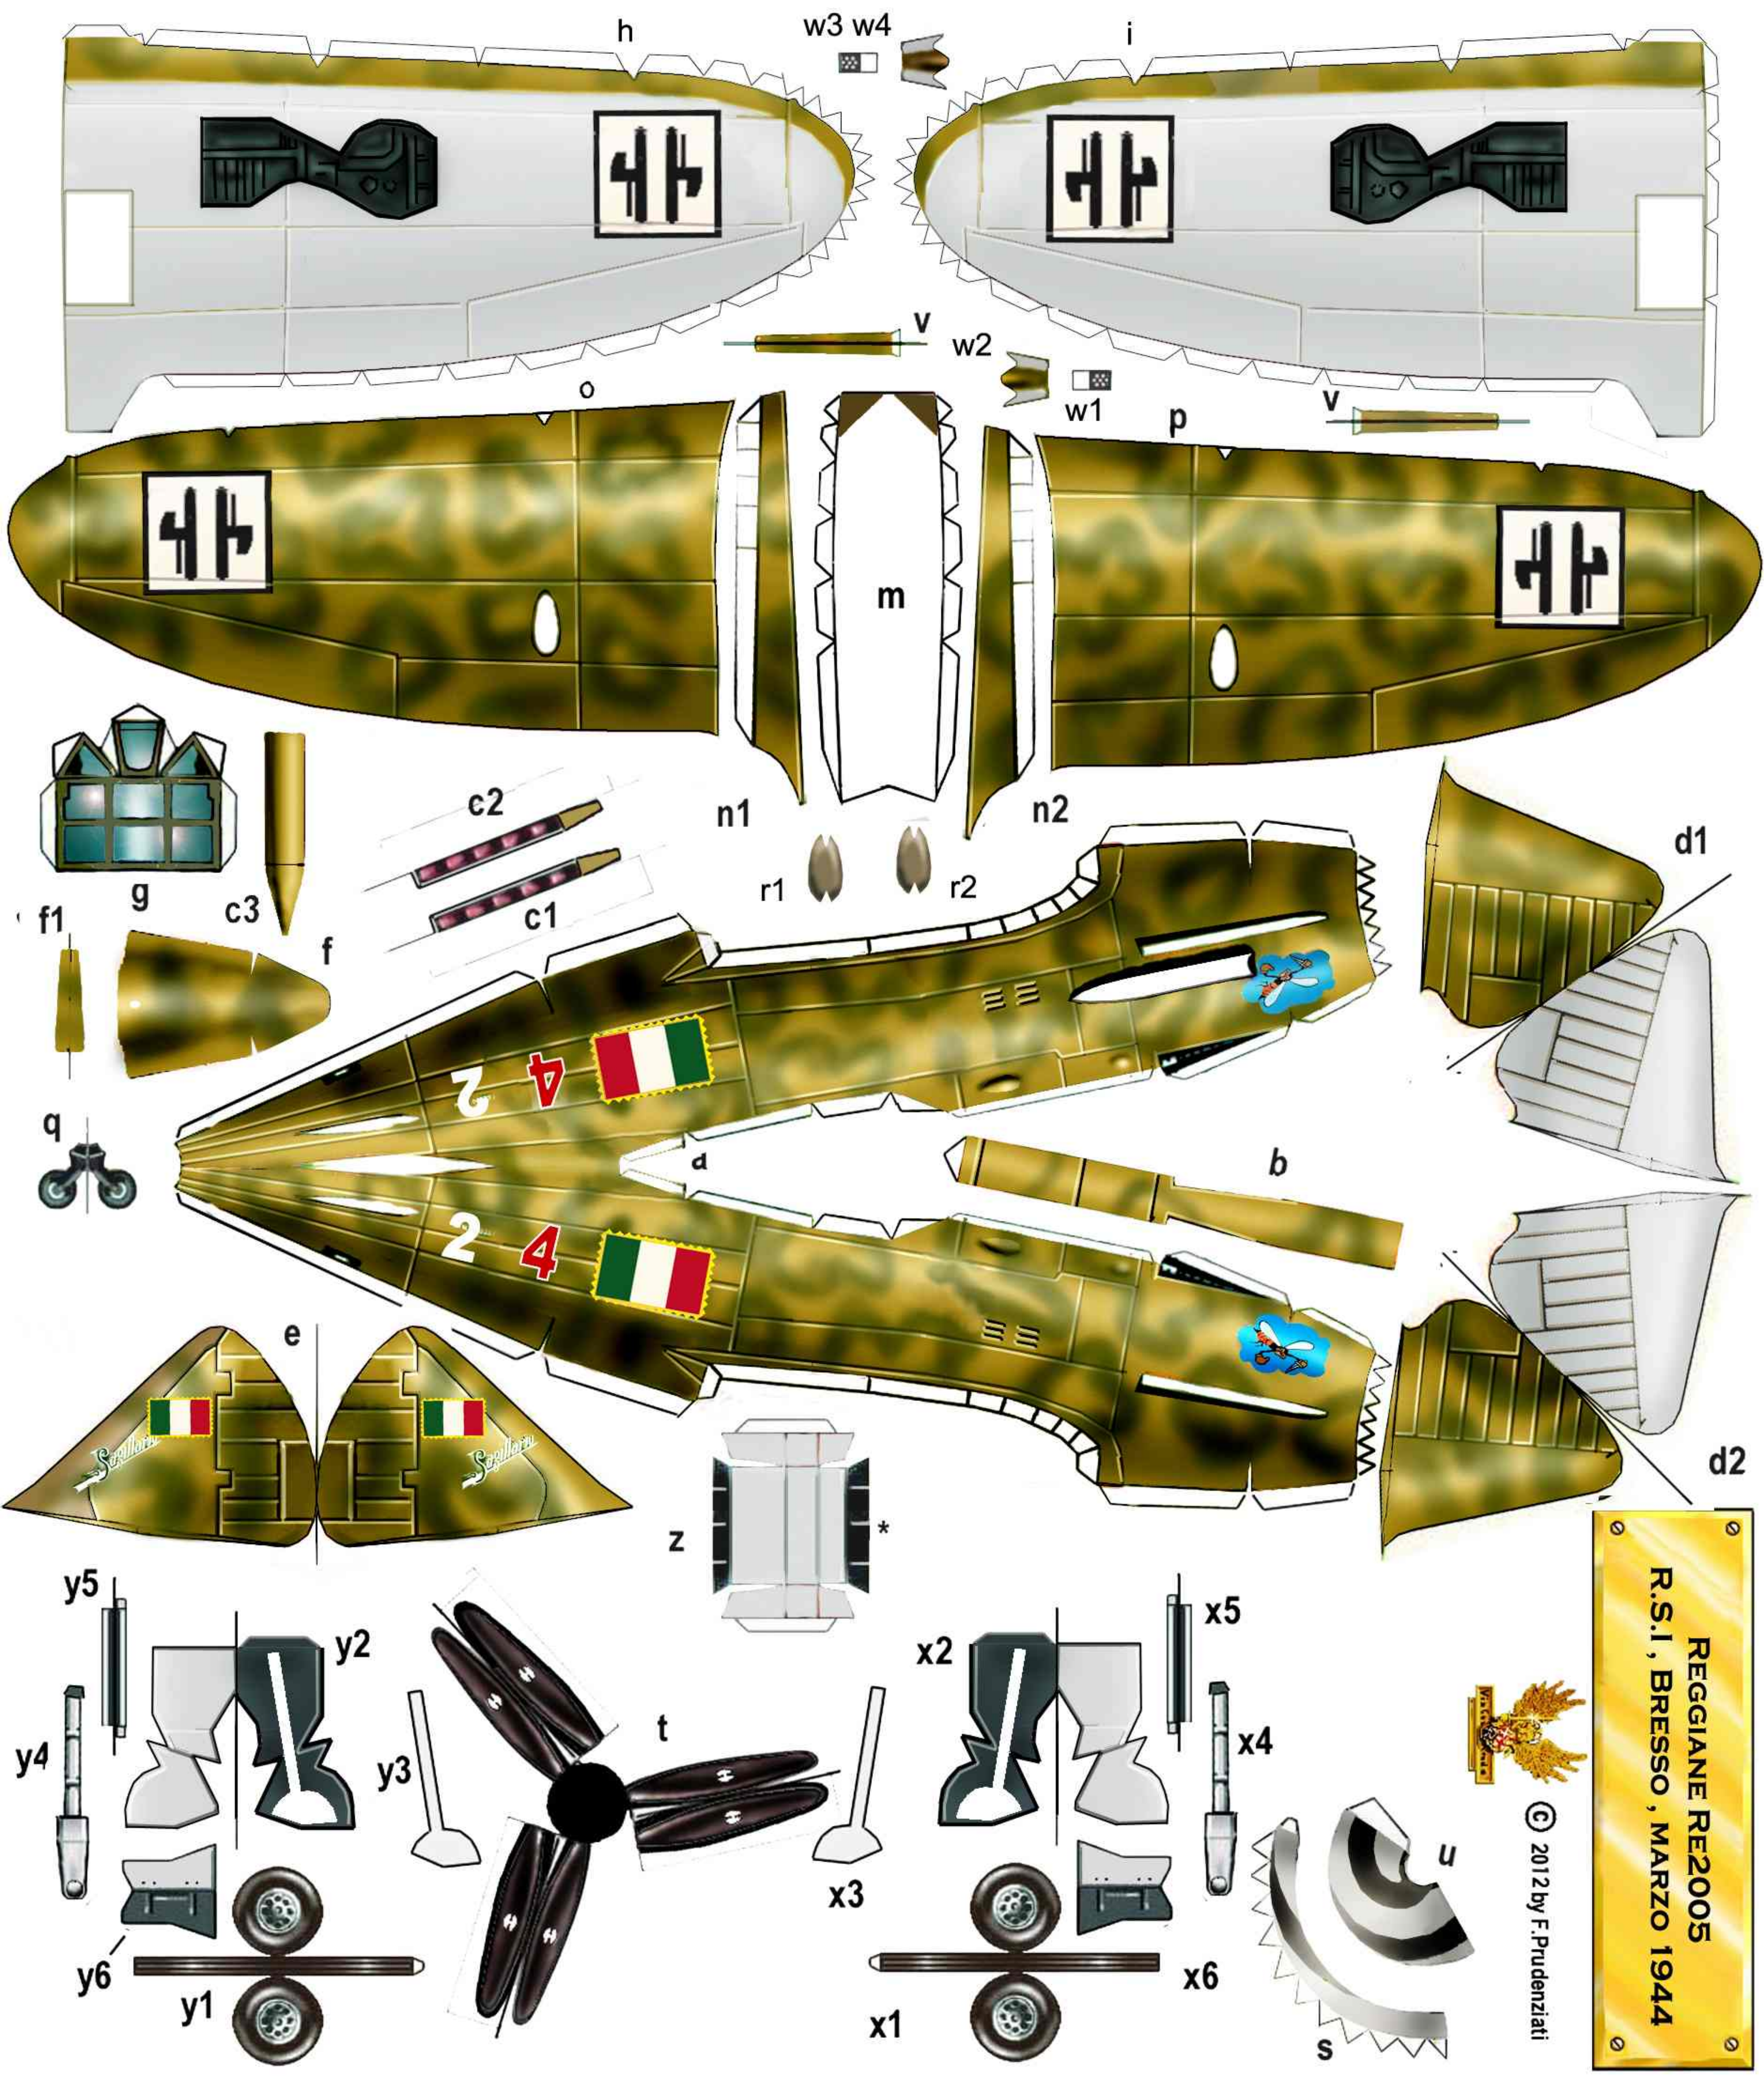

REGIANE RE 2005  
"SAGITTARIO"  
362 SQUAD. 22°GR.AUT.C.T

© 2012 by F. Prudenziati

REGGIANE RE2005  
R.S.I., BRESSO, MARZO 1944

© 2012 by F. Prudenziati

1

2

3

4

**REGGIANE 2005  
"SAGITTARIO"**

assembly instructions